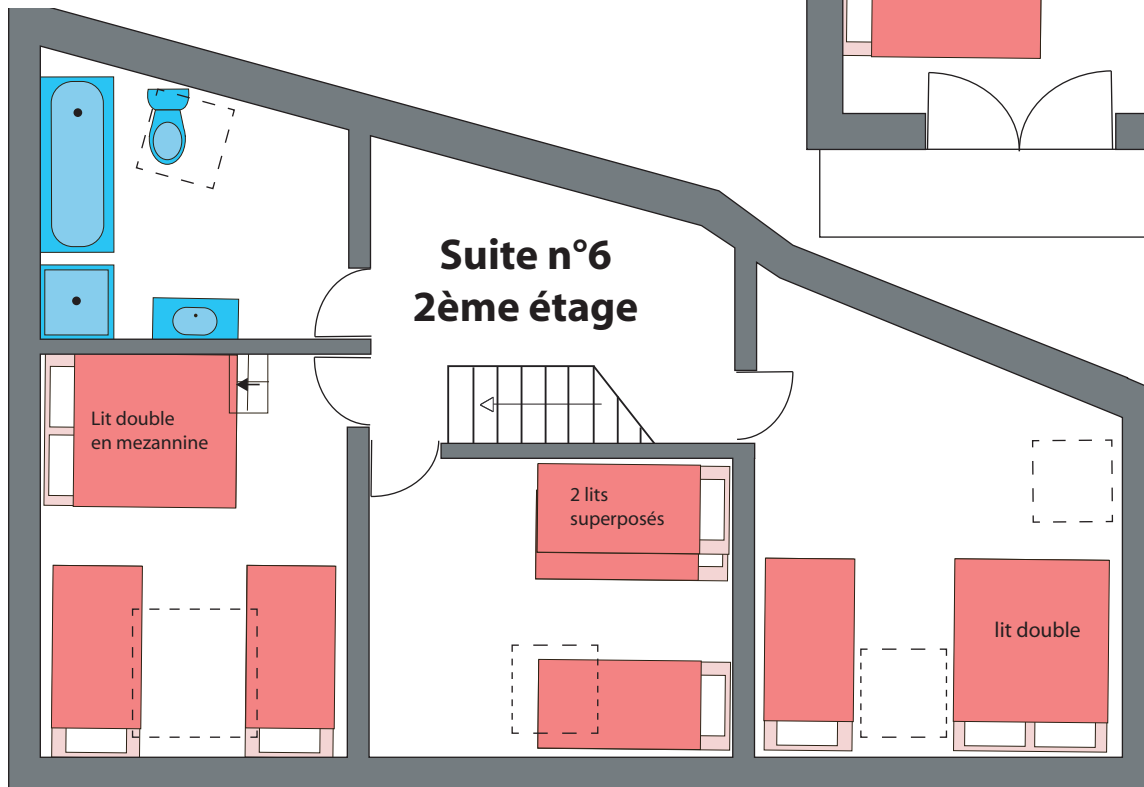

Gîte La Mourée

Saint Marcellin de Vars, Hautes Alpes, France.

Suite
n° 2

2 lits
superposés

Placard

2 lits jumeaux

Placard

Chambre
n° 1

2 lits gigognes

2 lits jumeaux

Salle à
manger

Suite
3 et 4

Velux

Suite n°5

Salon

Douche

Clic-clac

Rangement

2 lits gigognes

Rangement

2 lits jumeaux

2 lits superposés

Penderie

Velux