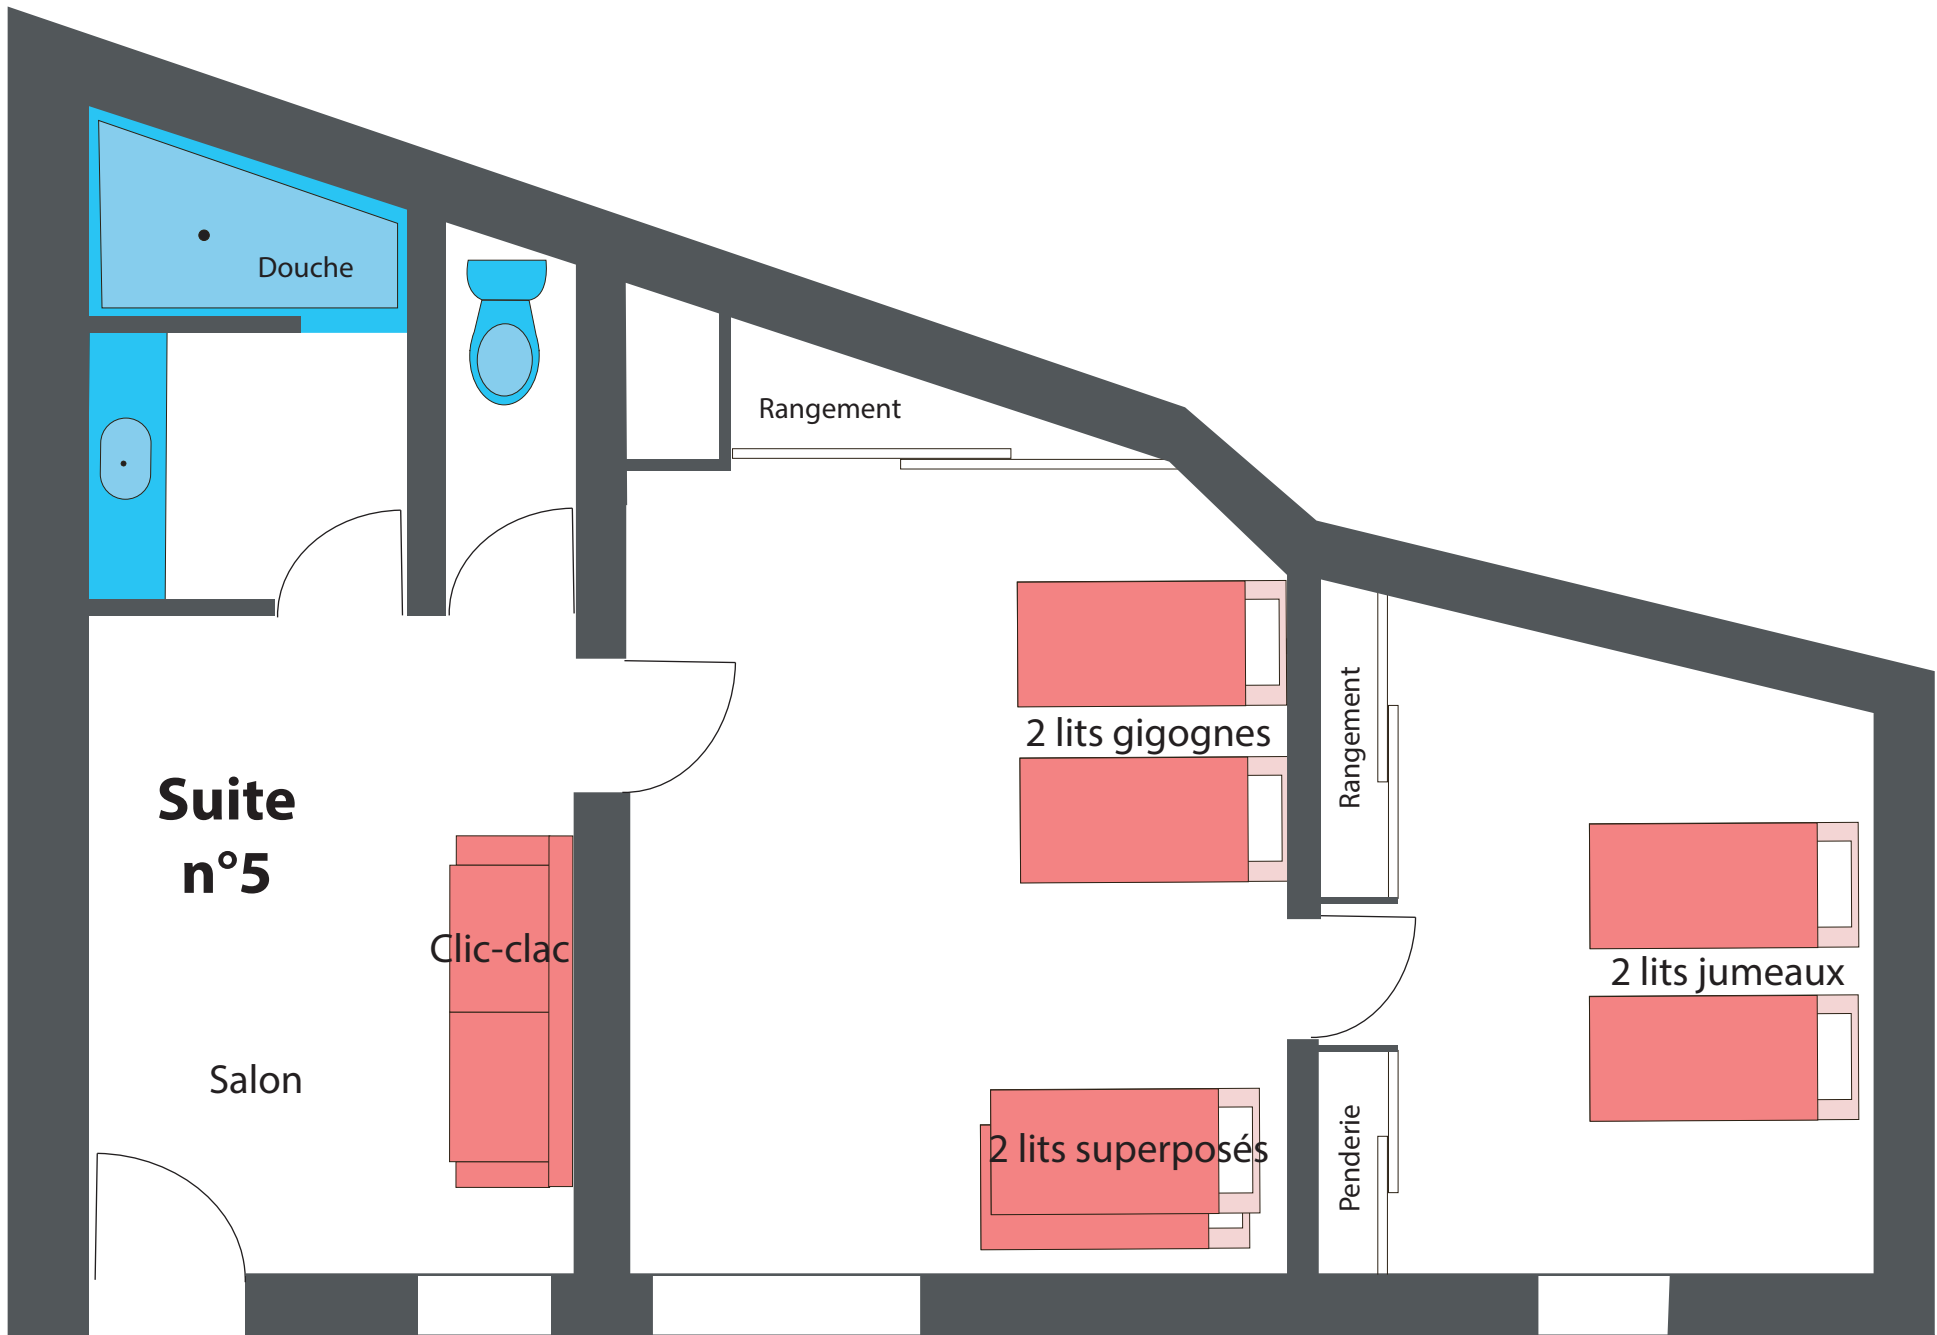

Gîte La Mourée

Saint Marcellin de Vars, Hautes Alpes, France.

Suite
n° 2

2 lits
superposés

Placard

2 lits jumeaux

Placard

Chambre
n° 1

2 lits gigognes

2 lits jumeaux

Salle à
manger

Suite
3 et 4

Velux

Suite n°5

Salon

Douche

Clic-clac

Rangement

2 lits gigognes

Rangement

2 lits jumeaux

2 lits superposés

Penderie

Velux