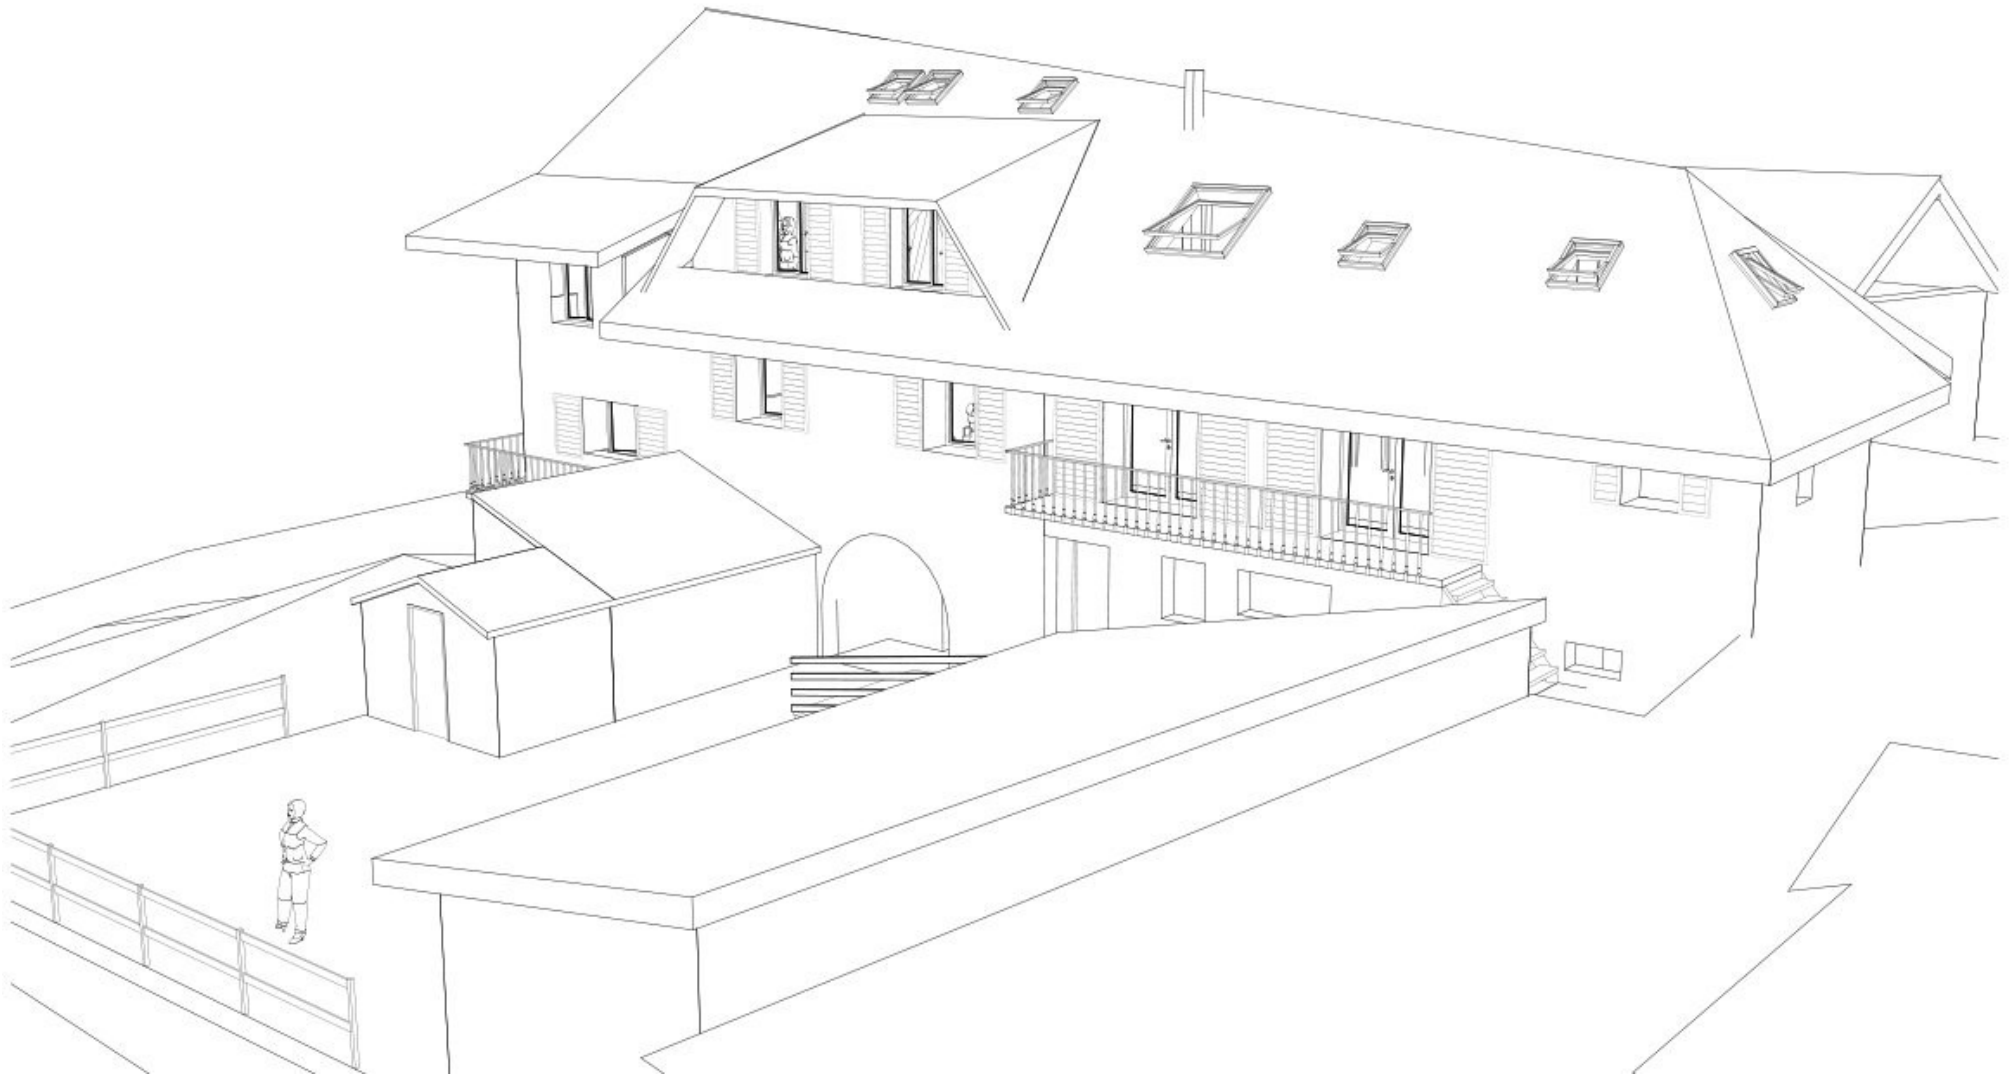

Gîte La Mourée

Saint Marcellin de Vars, Hautes Alpes, France.

Suite
n° 2

2 lits
superposés

Placard

2 lits jumeaux

Placard

Chambre
n° 1

2 lits gigognes

2 lits jumeaux

Salle à
manger

Suite
3 et 4

Velux

Suite n°5

Salon

Douche

Clic-clac

Rangement

2 lits gigognes

Rangement

2 lits jumeaux

2 lits superposés

Penderie

Velux