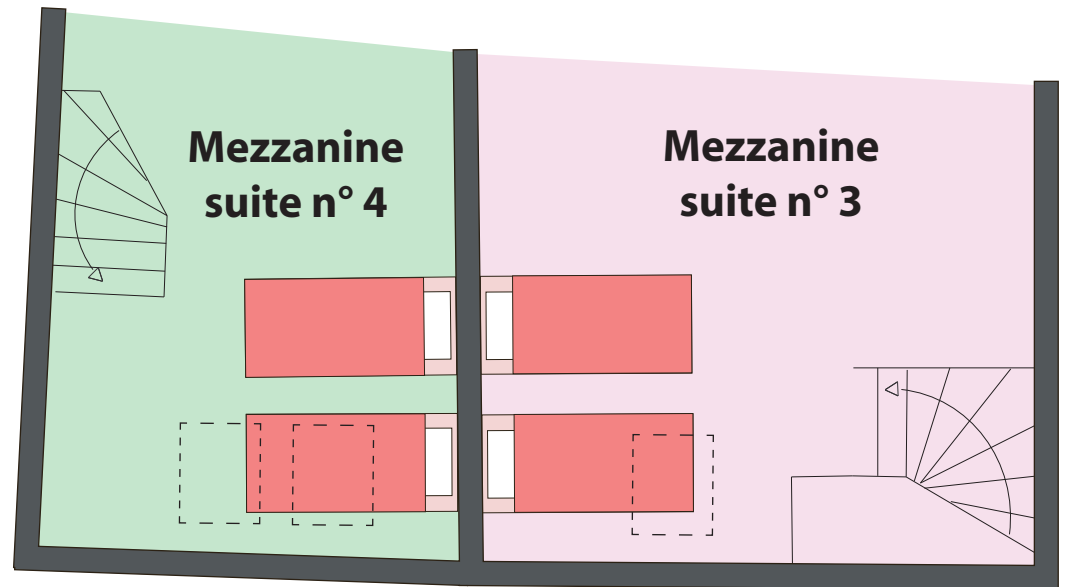

Gîte La Mourée

Saint Marcellin de Vars, Hautes Alpes, France.

Suite
n° 2

2 lits
superposés

Placard

2 lits jumeaux

Placard

Chambre
n° 1

2 lits gigognes

2 lits jumeaux

Salle à
manger

Suite
3 et 4

Velux

Suite n°5

Salon

Douche

Clic-clac

Rangement

2 lits gigognes

Rangement

2 lits jumeaux

2 lits superposés

Penderie

Velux