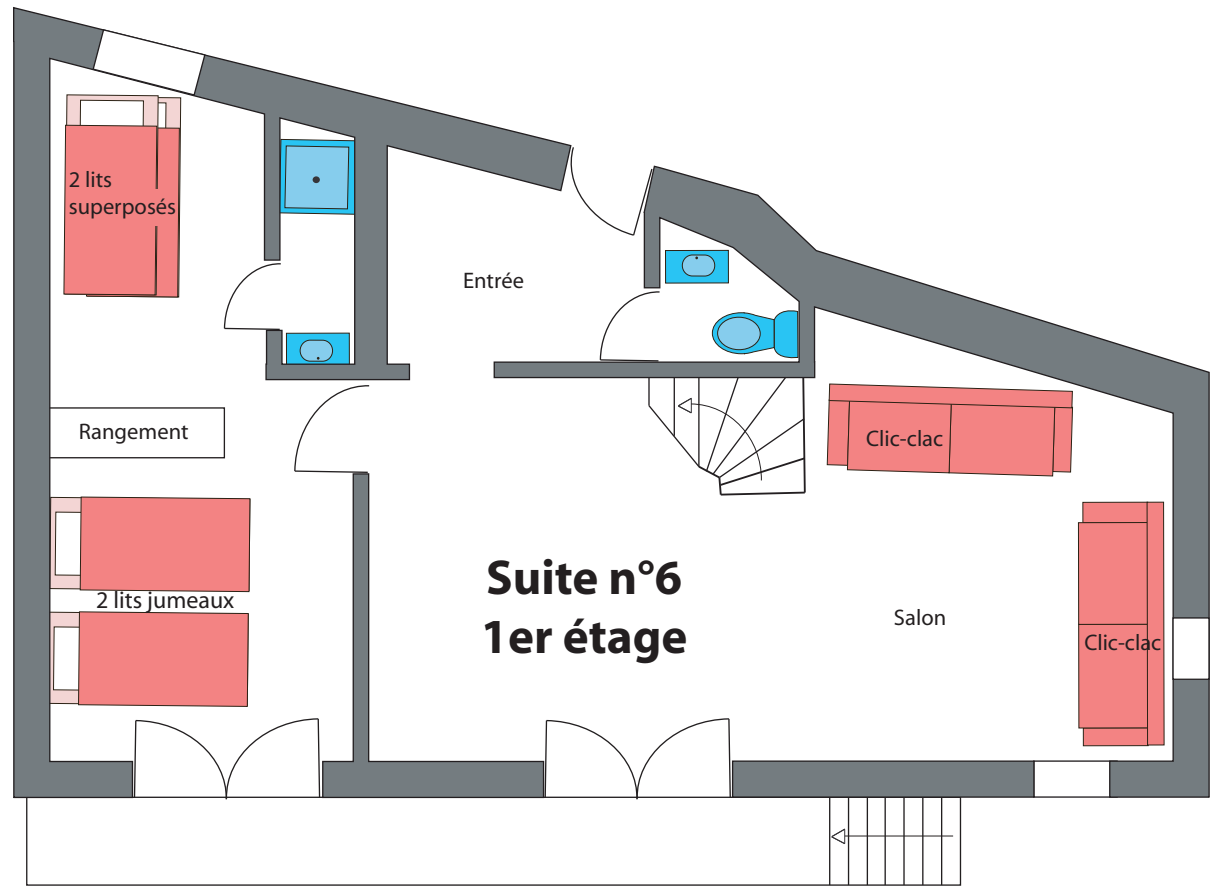

Gîte La Mourée

Saint Marcellin de Vars, Hautes Alpes, France.

Suite
n° 2

2 lits
superposés

Placard

2 lits jumeaux

Placard

Chambre
n° 1

2 lits gigognes

2 lits jumeaux

Salle à
manger

Suite
3 et 4

Velux

Suite n°5

Salon

Douche

Clic-clac

Rangement

2 lits gigognes

Rangement

2 lits jumeaux

2 lits superposés

Penderie

Velux