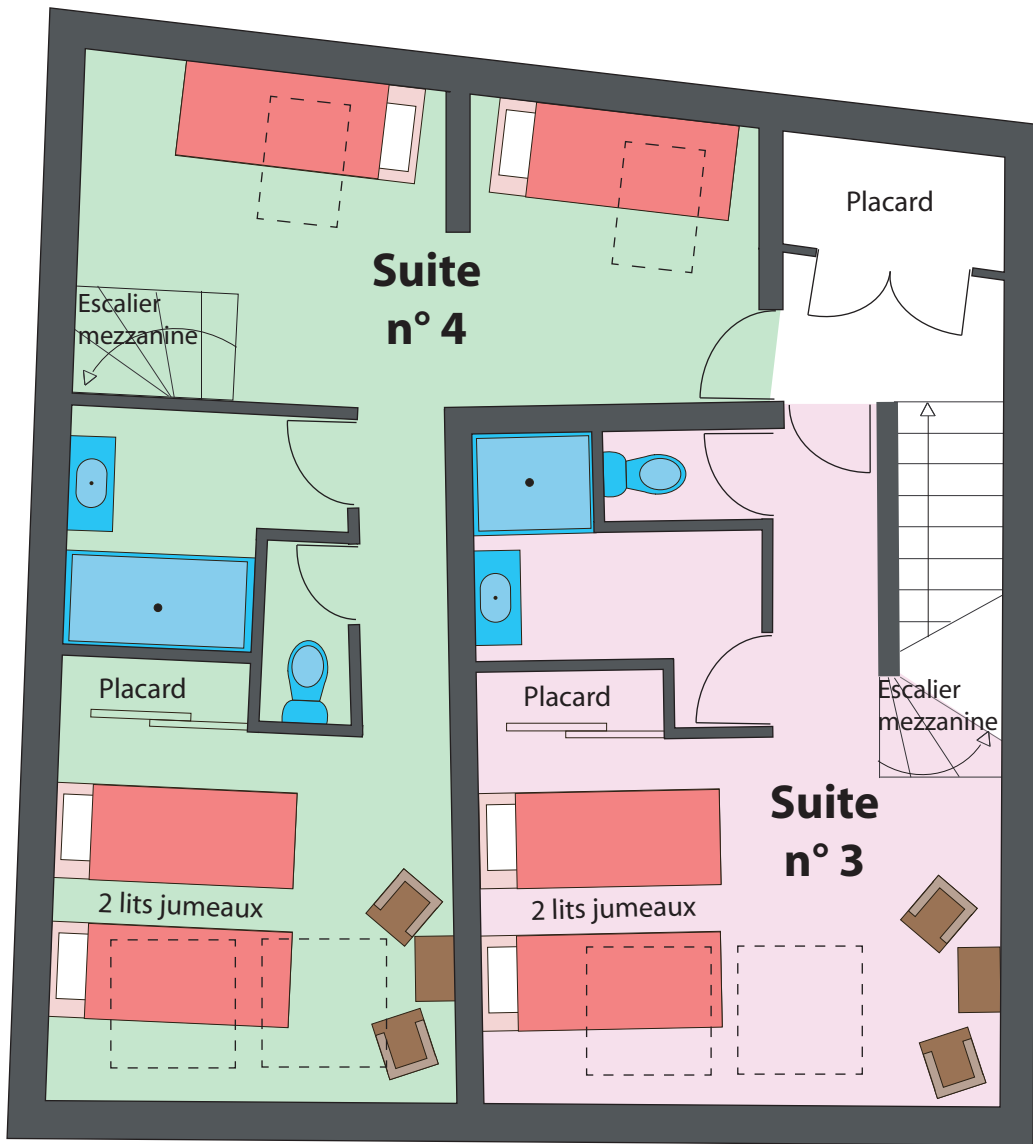

Gîte La Mourée

Saint Marcellin de Vars, Hautes Alpes, France.

Suite
n° 2

2 lits
superposés

Placard

2 lits jumeaux

Placard

Chambre
n° 1

2 lits gigognes

2 lits jumeaux

Salle à
manger

Suite
3 et 4

Velux

Suite n°5

Salon

Douche

Clic-clac

Rangement

2 lits gigognes

Rangement

2 lits jumeaux

2 lits superposés

Penderie

Velux