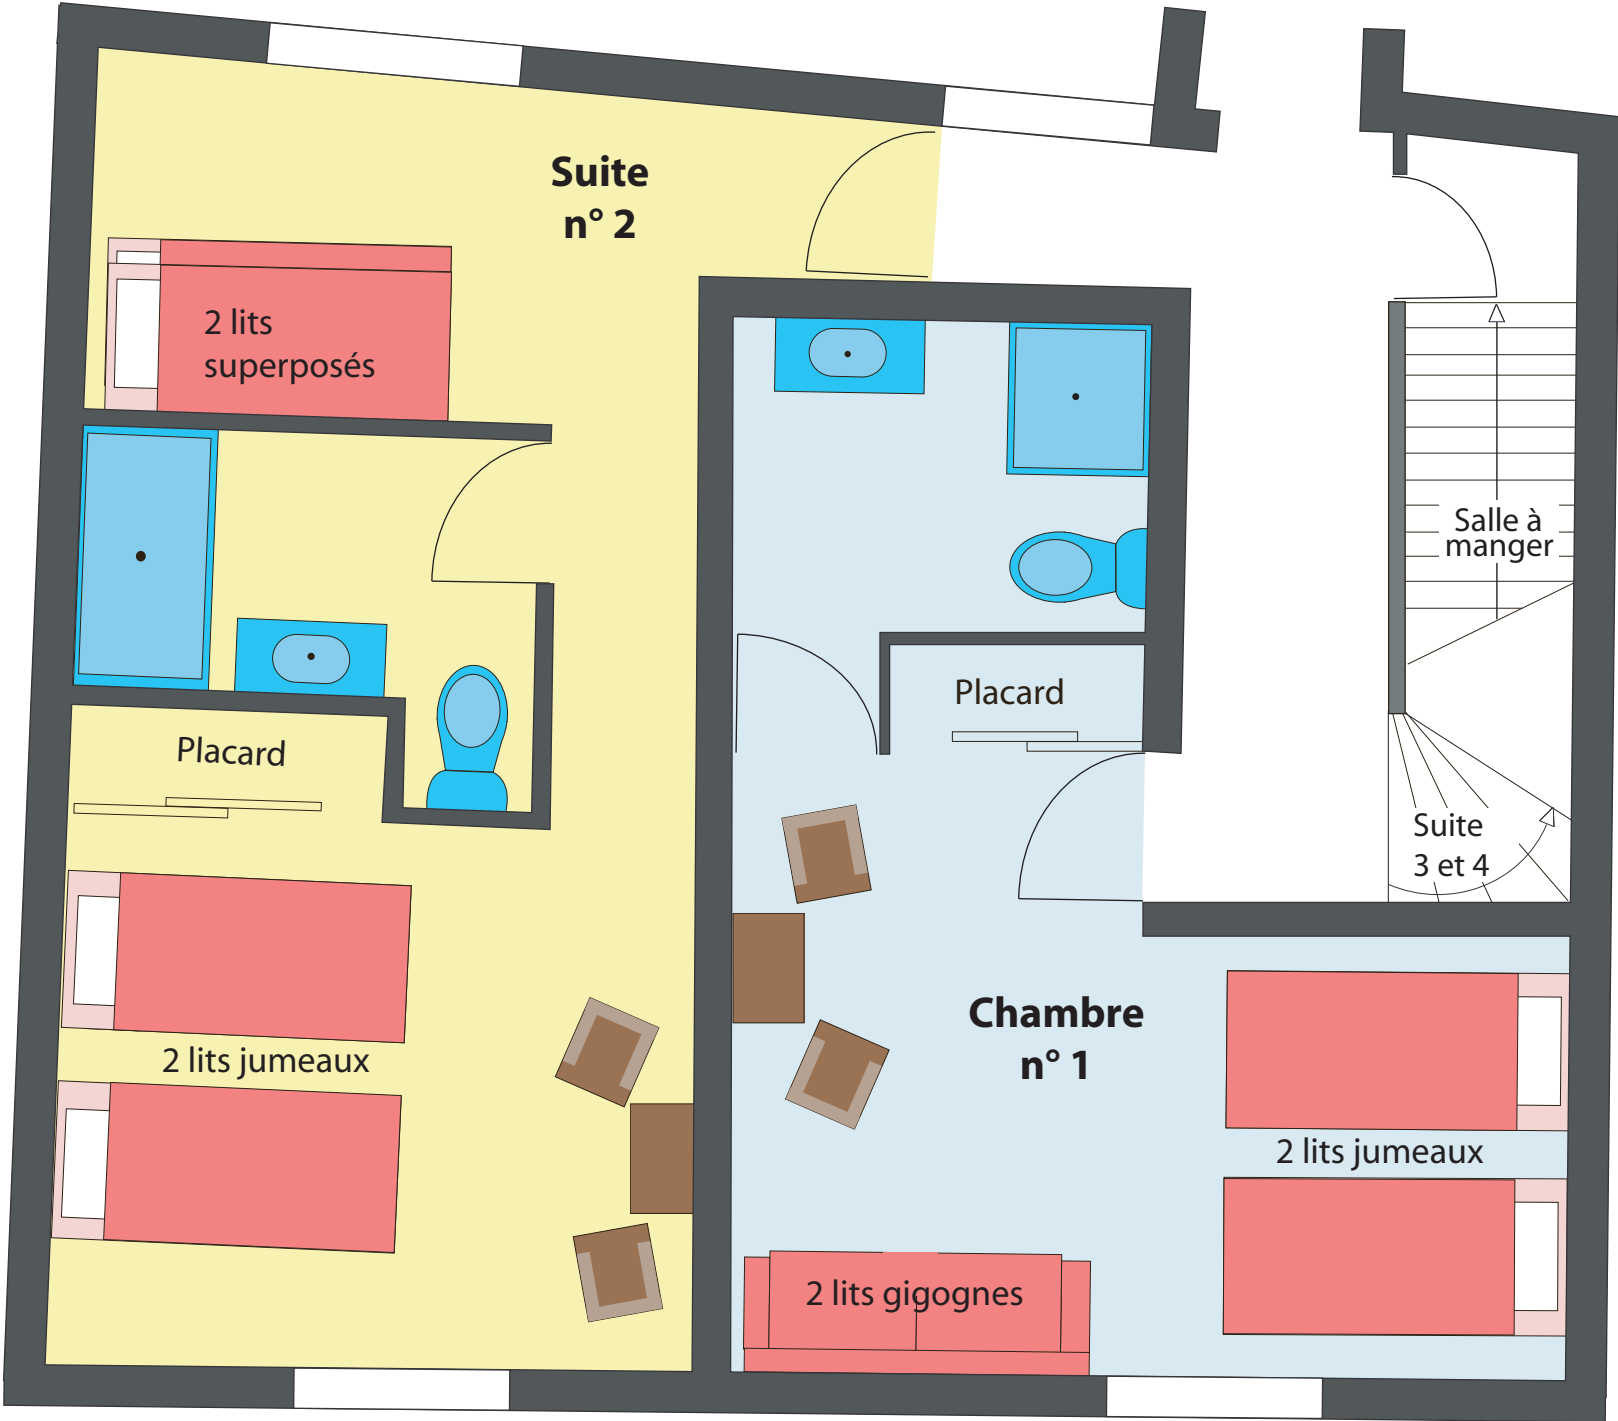

Gîte La Mourée

Saint Marcellin de Vars, Hautes Alpes, France.

Suite
n° 2

2 lits
superposés

Placard

2 lits jumeaux

Placard

Chambre
n° 1

2 lits gigognes

2 lits jumeaux

Salle à
manger

Suite
3 et 4

Velux

Suite n°5

Salon

Douche

Clic-clac

Rangement

2 lits gigognes

Rangement

2 lits jumeaux

2 lits superposés

Penderie

Velux